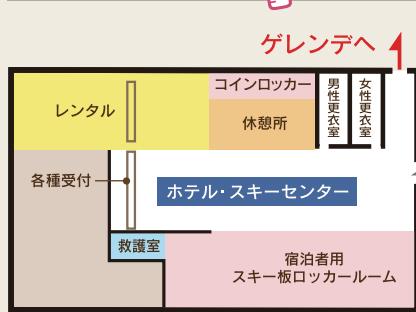

Minakami Kogen Hotel 200

フロント(内線 2)

お気軽にお問い合わせください。

11F

2F

1F

B1F

B1F

1F

『露天風呂』はなぜ離れにあるの？

温泉に入りながら
雄大な景色・美しい白樺の風景を楽しめるよう
あえてホテルから少し離れた場所に
露天風呂を作りました！

TVドラマ「ドクターX」
シーズン5 第1話の
温泉のシーンに登場！