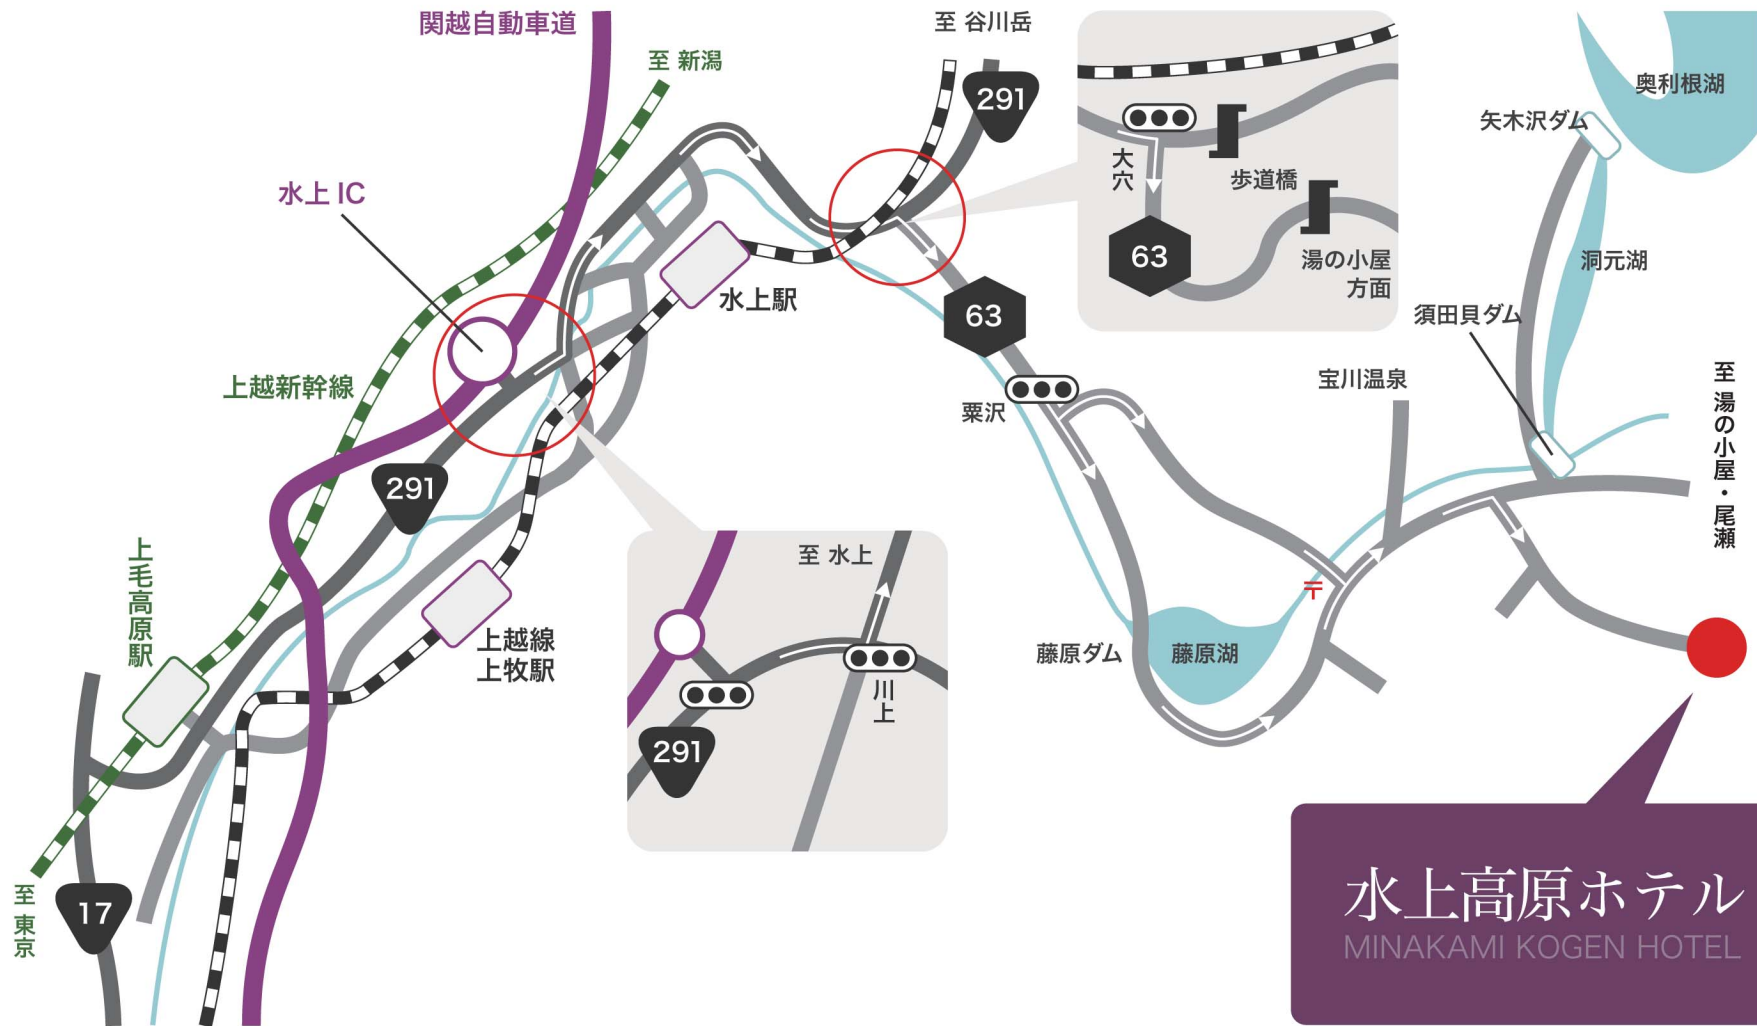

# ACCESS MAP

MINAKAMI KOGEN HOTEL 200

水上高原ホテル 200  
MINAKAMI KOGEN HOTEL 200

Minakami Kogen Hotel 200

〒379-1721 群馬県利根郡みなかみ町藤原 6152-1 TEL (0278) 75-2222 FAX (0278) 75-2312