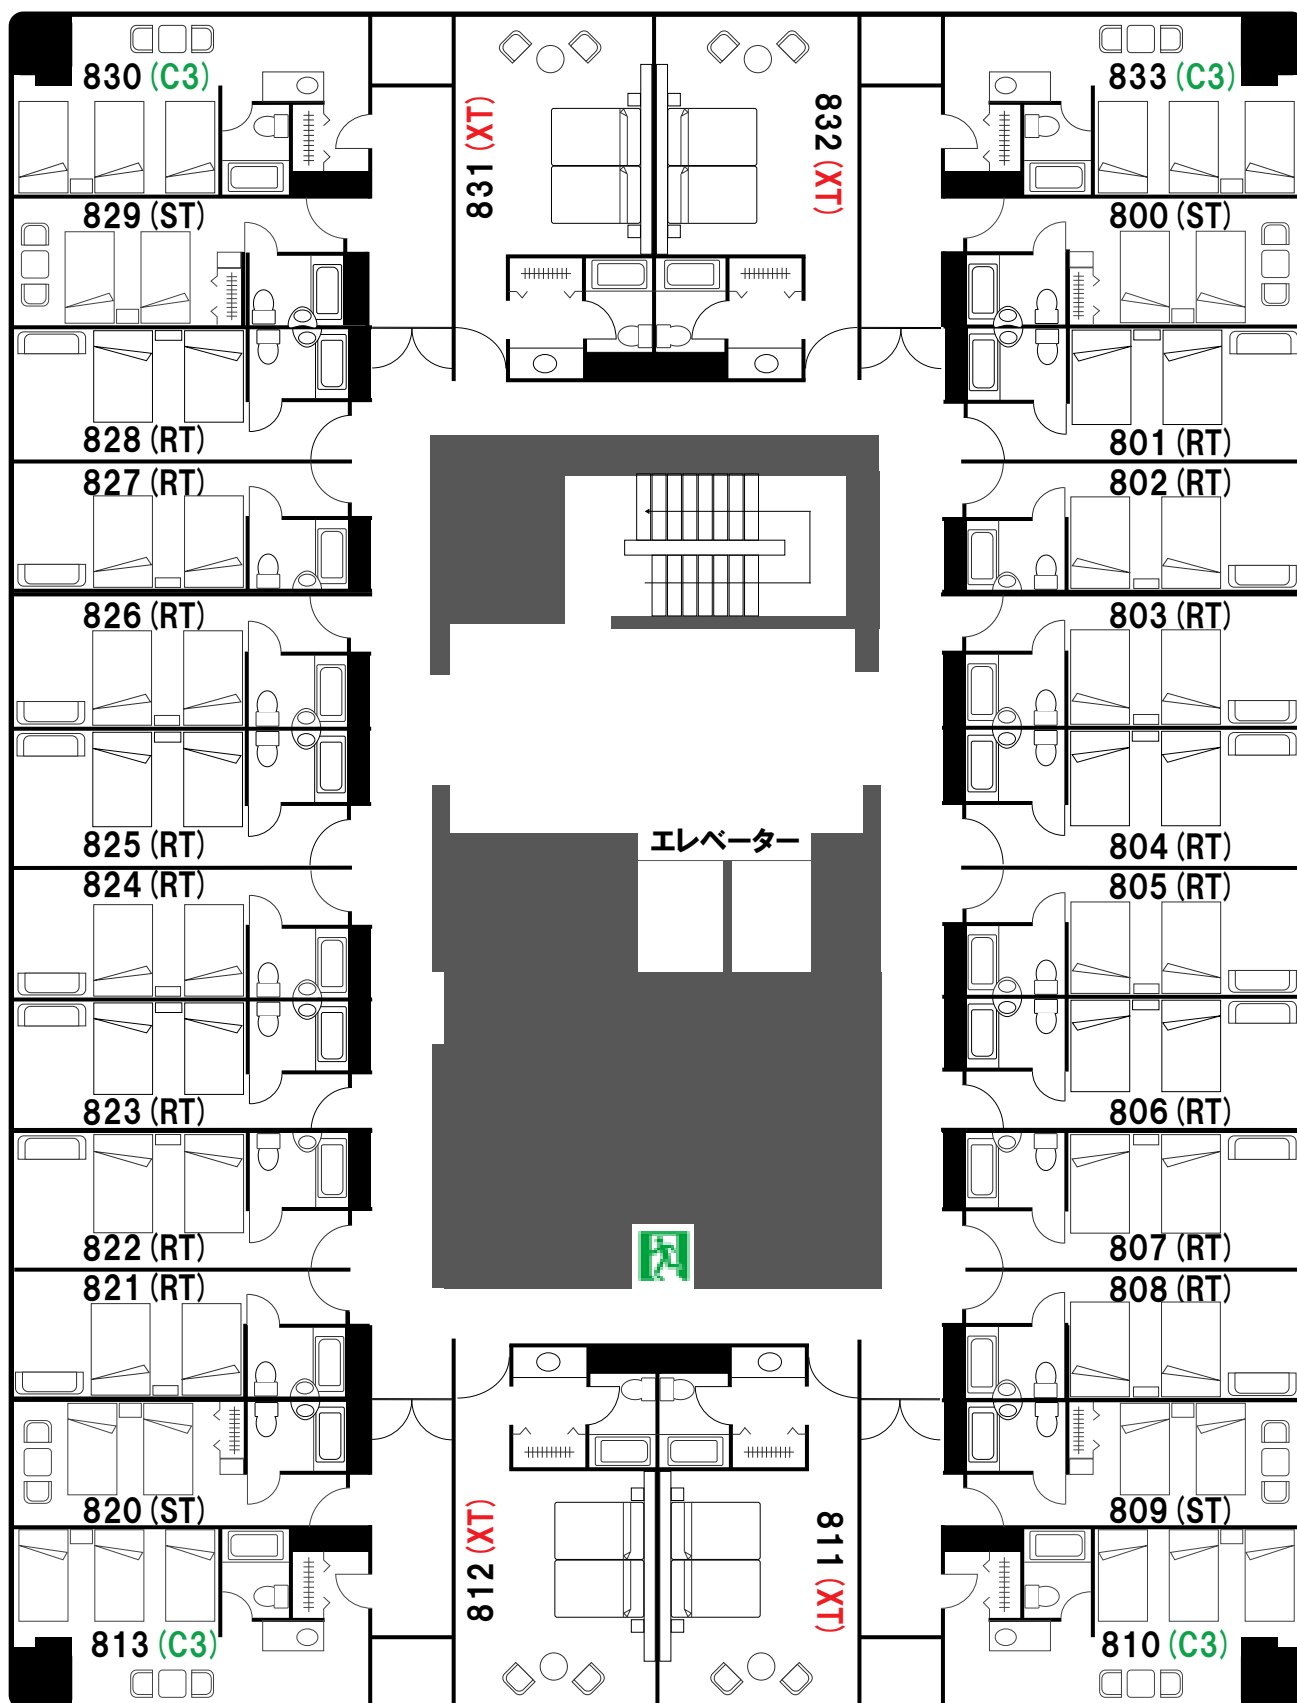

平面図 8F・9F

北

西

東

南

RT	リゾートツイン	21.4 m ²	2名	禁煙
ST	スタンダードツイン	21.4 m ²	2名	禁煙
C3	コーナートリプル	27.2 m ²	3名	禁煙
XT	スーペリア・ツイン	32 m ²	3名 ベッド2台 + エキストラベッド1台	禁煙